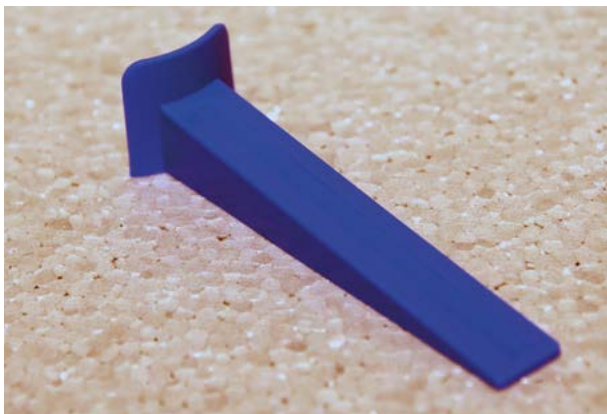

### Manuelle Verarbeitung, keine Nivellierzange erforderlich

Das **MapeLevel EasyWDG System** wird manuell angewendet und ist dadurch leichter zu justieren.

### Ergonomisch geformte Nivellierkeile

Die ergonomische Form des Keils ermöglicht ein einfaches und schnelles Einsetzen in die Zuglaschen und stellt so eine schnelle und einfache Anwendung sicher.

## Spezielle Profilierung

Aufgrund der feinen Riffelung der Keiloberfläche ermöglicht **MapeLevel EasyWDG** eine hohe Präzision bei der Nivellierung von Fliesenkanten und ein einfaches Einsetzen und Nachschieben des Keils in die Zuglaschen.