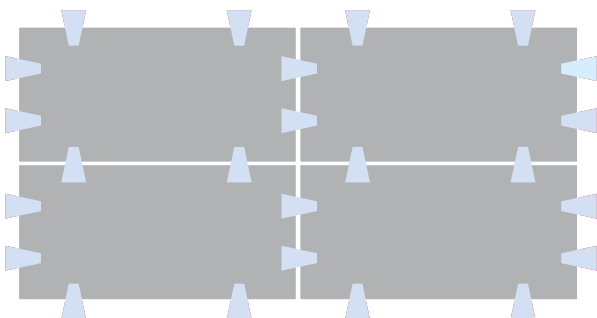

Müheless, schnell und **einfach**

Verbrauchstabelle

Richtwert für den Verbrauch (benötigte Keile/Zuglaschen) für 10 m².

A																		
10	1980																	
15	1317	876																
20	495	328	490															
25	396	263	391	312														
30	660	438	488	389	431													
40	495	328	365	291	322	240												
45	440	292	324	258	285	213	189											
50	396	263	291	232	256	191	169	152										
60	330	219	242	193	212	158	141	126	105									
75	396	263	258	206	212	158	140	126	104	99								
80	371	246	241	192	198	148	131	117	97	93	87							
90	330	219	214	171	176	131	116	104	86	82	77	68						
100	297	197	192	153	157	117	104	93	77	73	68	61	54					
120	330	219	200	160	157	117	104	93	77	71	66	59	52	49				
150	330	219	192	153	146	109	96	86	71	64	60	53	47	44	38			
180	330	219	186	149	139	103	91	82	68	60	56	49	44	40	34	31		
200	347	230	192	153	140	104	92	83	68	59	55	49	44	39	33	30	28	
cm	10	15	20	25	30	40	45	50	60	75	80	90	100	120	150	180	200	B

Der Verbrauch ist ein Richtwert und kann je nach Verlegeart und Ebenheit der Fliesen variieren.