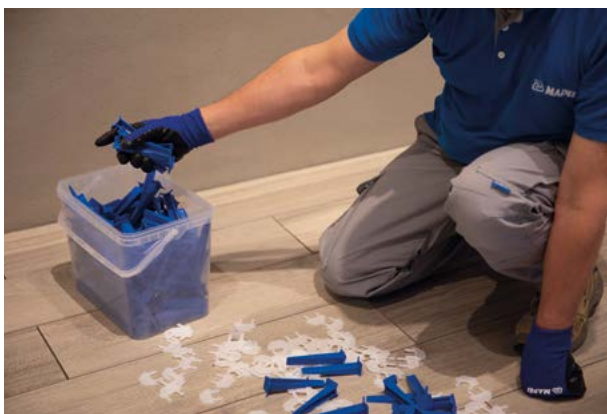

Wiederverwendbare Keile

Sobald die oberen Teile der Zuglaschen abgetrennt sind, lassen sich die Keile leicht von den Einwegzuglaschen entfernen und können wiederverwendet werden.